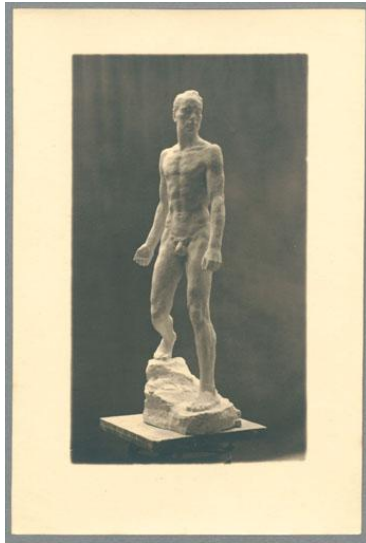

## Herabschreitender, 1927, Gips

Sammlungsbereich	Fotografie
Künstler*in	Georg Kolbe
Datierung	1927 (Entwurf)
Material/Technik	Vintage, Silbergelatineabzug
Maße	17,5 x 11,7 cm (Fotomaß)
Inventarnummer	GKFo-0337_004
Erwerbung	Nachlass Georg Kolbe
Werkverzeichnis-Nr.	W 27.025
Fotograf*in	Unbekannte*r Künstler*in
Rechte	Rechte vorbehalten - Freier Zugang

Text

Georg Kolbe, Kleiner Herabschreitender, 1927, Gips, ca. 80 cm