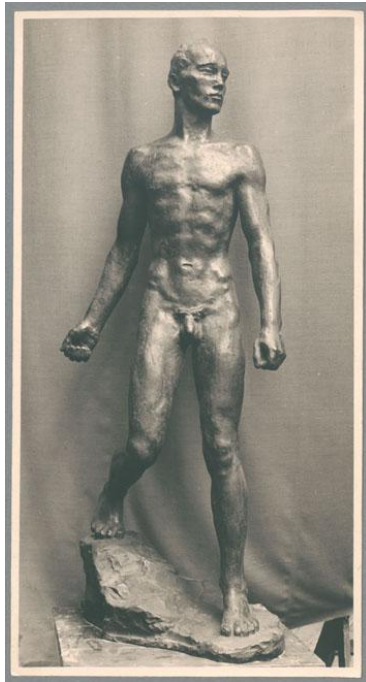

## Herabschreitender, 1927, Bronze

Sammlungsbereich	Fotografie
Künstler*in	Georg Kolbe
Datierung	1927 (Entwurf)
Material/Technik	Vintage, Silbergelatineabzug
Maße	22,7 x 12 cm (Fotomaß)
Inventarnummer	GKFo-0338_002
Erwerbung	Nachlass Georg Kolbe
Werkverzeichnis-Nr.	W 27.025
Fotograf*in	Richard Hamann-Mac Lean
Rechte	Rechte vorbehalten - Freier Zugang

Text

Georg Kolbe, Herabschreitender, 1927, Bronze, 155 cm