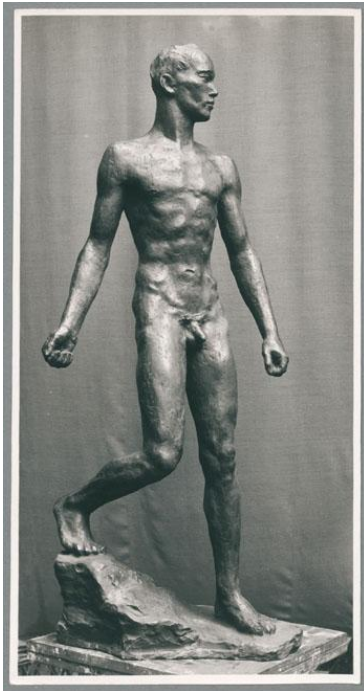

Herabschreitender, 1927, Bronze

Sammlungsbereich	Fotografie
Künstler*in	Georg Kolbe
Datierung	1927 (Entwurf)
Material/Technik	Vintage, Silbergelatineabzug
Maße	22,7 x 11,7 cm (Fotomaß)
Inventarnummer	GKFo-0338_003
Erwerbung	Nachlass Georg Kolbe
Werkverzeichnis-Nr.	W 27.025
Fotograf*in	Richard Hamann-Mac Lean
Rechte	Rechte vorbehalten - Freier Zugang

Text

Georg Kolbe, Herabschreitender, 1927, Bronze, 155 cm