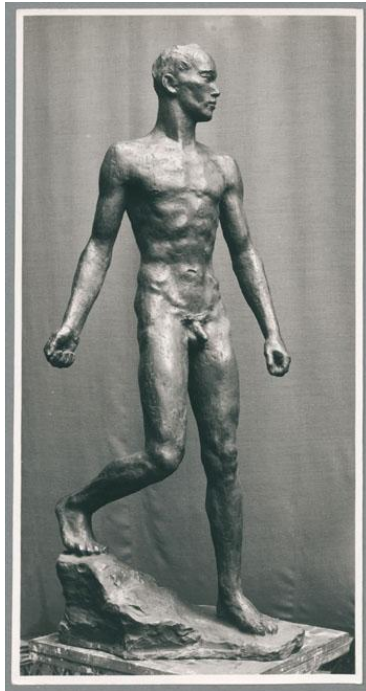

Herabschreitender, 1927, Bronze

Sammlungsbereich	Fotografie
Künstler*in	Georg Kolbe
Datierung	1927 (Entwurf)
Material/Technik	Vintage, Silbergelatineabzug
Maße	22,7 x 11,7 cm (Fotomaß)
Inventarnummer	GKFo-0338_003
Erwerbung	Nachlass Georg Kolbe
Werkverzeichnis-Nr.	W 27.025
Fotograf*in	Richard Hamann-Mac Lean
Rechte	Rechte vorbehalten - Freier Zugang

Text

Georg Kolbe, Herabschreitender, 1927, Bronze, 155 cm