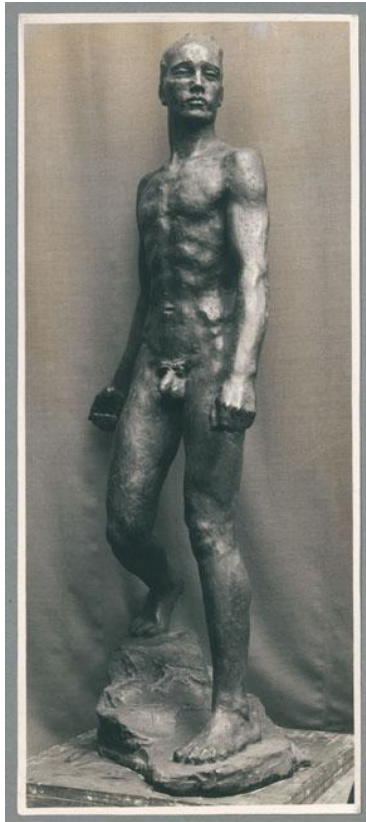

Herabschreitender, 1927, Bronze

Sammlungsbereich	Fotografie
Künstler*in	Georg Kolbe
Datierung	1927 (Entwurf)
Material/Technik	Vintage, Silbergelatineabzug
Maße	22,6 x 9,5 cm (Fotomaß)
Inventarnummer	GKFo-0338_004
Erwerbung	Nachlass Georg Kolbe
Werkverzeichnis-Nr.	W 27.025
Fotograf*in	Richard Hamann-Mac Lean
Rechte	Rechte vorbehalten - Freier Zugang

Text

Georg Kolbe, Herabschreitender, 1927, Bronze, 155 cm