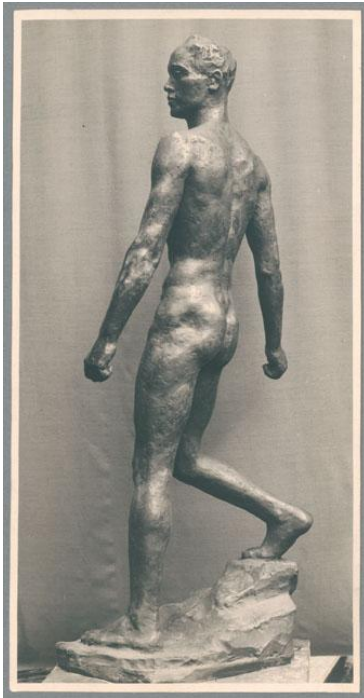

## Herabschreitender, 1927, Bronze

Sammlungsbereich	Fotografie
Künstler*in	Georg Kolbe
Datierung	1927 (Entwurf)
Material/Technik	Vintage, Silbergelatineabzug
Maße	22,3 x 11,3 cm (Fotomaß)
Inventarnummer	GKFo-0338_005
Erwerbung	Nachlass Georg Kolbe
Werkverzeichnis-Nr.	W 27.025
Fotograf*in	Richard Hamann-Mac Lean
Rechte	Rechte vorbehalten - Freier Zugang

Text

Georg Kolbe, Herabschreitender, 1927, Bronze, 155 cm