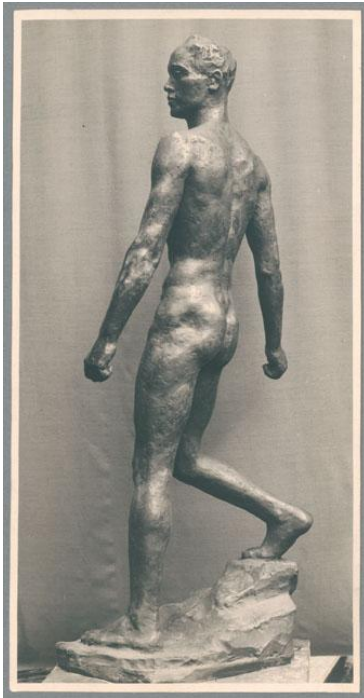

Herabschreitender, 1927, Bronze

Sammlungsbereich	Fotografie
Künstler*in	Georg Kolbe
Datierung	1927 (Entwurf)
Material/Technik	Vintage, Silbergelatineabzug
Maße	22,3 x 11,3 cm (Fotomaß)
Inventarnummer	GKFo-0338_005
Erwerbung	Nachlass Georg Kolbe
Werkverzeichnis-Nr.	W 27.025
Fotograf*in	Richard Hamann-Mac Lean
Rechte	Rechte vorbehalten - Freier Zugang

Text

Georg Kolbe, Herabschreitender, 1927, Bronze, 155 cm