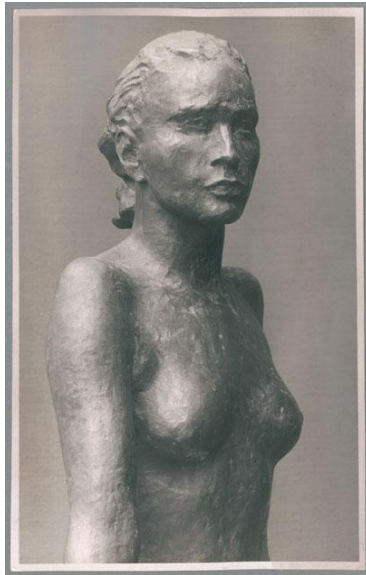

Herabschreitende, 1927, Bronze, Detail

Sammlungsbereich	Fotografie
Künstler*in	Georg Kolbe
Datierung	1927 (Entwurf)
Material/Technik	Vintage, Silbergelatineabzug, Hintergrund retuschiert
Maße	22 x 13,7 cm (Fotomaß)
Inventarnummer	GKFo-0336_002
Erwerbung	Nachlass Georg Kolbe
Werkverzeichnis-Nr.	W 27.023
Fotograf*in	Unbekannte*r Künstler*in
Rechte	Rechte vorbehalten - Freier Zugang

Text

Georg Kolbe, Herabschreitende, 1927, Bronze, Detail, 151 cm