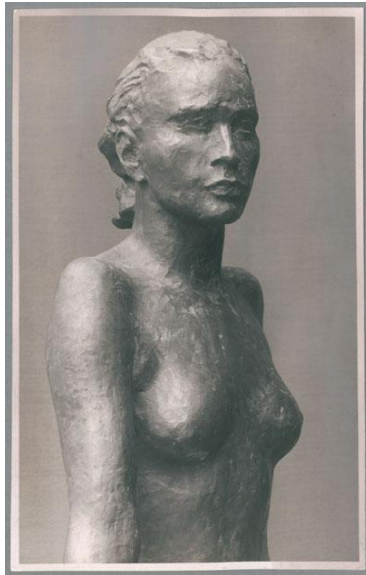

## Herabschreitende, 1927, Bronze, Detail

Sammlungsbereich	Fotografie
Künstler*in	Georg Kolbe
Datierung	1927 (Entwurf)
Material/Technik	Vintage, Silbergelatineabzug, Hintergrund retuschiert
Maße	22 x 13,7 cm (Fotomaß)
Inventarnummer	GKFo-0336_002
Erwerbung	Nachlass Georg Kolbe
Werkverzeichnis-Nr.	W 27.023
Fotograf*in	Unbekannte*r Künstler*in
Rechte	Rechte vorbehalten - Freier Zugang

Text

Georg Kolbe, Herabschreitende, 1927, Bronze, Detail, 151 cm