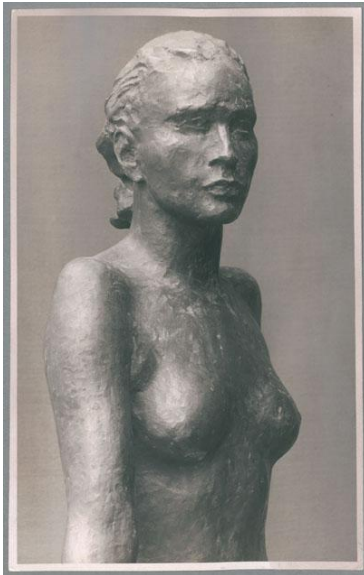

Herabschreitende, 1927, Bronze, Detail

Sammlungsbereich	Fotografie
Künstler*in	Georg Kolbe
Datierung	1927 (Entwurf)
Material/Technik	Vintage, Silbergelatineabzug, Hintergrund retuschiert
Maße	22 x 13,7 cm (Fotomaß)
Inventarnummer	GKFo-0336_002
Erwerbung	Nachlass Georg Kolbe
Werkverzeichnis-Nr.	W 27.023
Fotograf*in	Unbekannte*r Künstler*in
Rechte	Rechte vorbehalten - Freier Zugang

Text

Georg Kolbe, Herabschreitende, 1927, Bronze, Detail, 151 cm