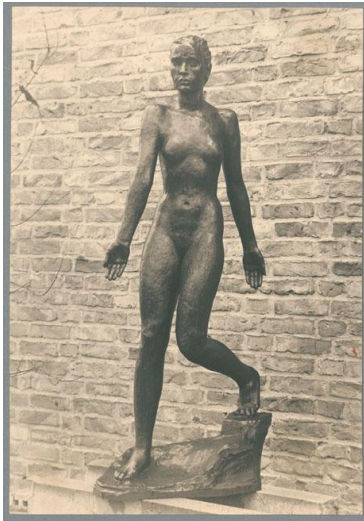

## Herabschreitende, 1927, Bronze

Sammlungsbereich	Fotografie
Künstler*in	Georg Kolbe
Datierung	1927 (Entwurf)
Material/Technik	Vintage, Silbergelatineabzug
Maße	22,7 x 15,6 cm (Fotomaß)
Inventarnummer	GKFo-0336_001
Erwerbung	Nachlass Georg Kolbe
Werkverzeichnis-Nr.	W 27.023
Fotograf*in	Margrit Schwartzkopff
Rechte	Rechte vorbehalten - Freier Zugang

Text

Georg Kolbe, Herabschreitende, 1927, Bronze, 151 cm