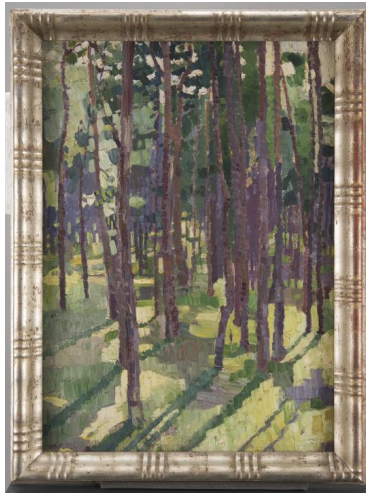

Grunewald Kiefern

Weitere Titel	Kiefern
Sammlungsbereich	Malerei
Künstler*in	Max Beckmann
Datierung	1905 (Entwurf)
Material/Technik	Öl auf Leinwand
Maße	90 x 68 cm (Rahmenmaß) 82 x 59 cm (Bildmaß)
Inventarnummer	M21
Literaturhinweis	Erhard und Barbara Göpel, Max Beckmann. Katalog der Gemälde, 1976, Kat. Nr. 25
Erwerbung	Nachlass Georg Kolbe, übergeben von Maria von Tiesenhausen, 2018
Fotograf*in	Markus Hilbich, Berlin
Rechte	Public Domain Mark 1.0