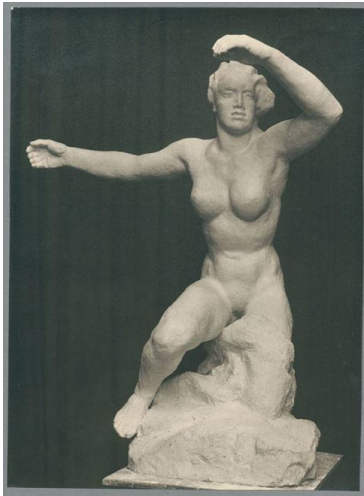

## Große Verkündung, 1934/37, Gips

Weitere Titel	Verkündung
Sammlungsbereich	Fotografie
Künstler*in	Georg Kolbe
Datierung	1934/37 (Entwurf)
Material/Technik	Vintage, Silbergelatineabzug
Maße	22,5 x 16,4 cm (Fotomaß)
Inventarnummer	GKFo-0446_004
Erwerbung	Nachlass Georg Kolbe
Werkverzeichnis-Nr.	W 37.005
Fotograf*in	Margrit Schwartzkopff
Rechte	Rechte vorbehalten - Freier Zugang

Text

Georg Kolbe, Große Verkündung, 1934/37, Gips, ca. 165 cm