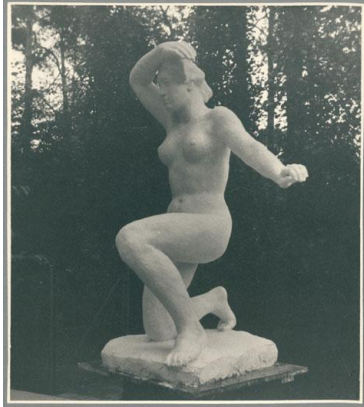

## Große Kniende, 1935/36, Gips

Weitere Titel	Kniende Waldheim
Sammlungsbereich	Fotografie
Künstler*in	Georg Kolbe
Datierung	1935/36 (Entwurf)
Material/Technik	Vintage, Silbergelatineabzug
Maße	18,5 x 16,5 cm (Fotomaß)
Inventarnummer	GKFo-0460_015
Erwerbung	Nachlass Georg Kolbe
Fotograf*in	Margrit Schwartzkopff
Rechte	Rechte vorbehalten - Freier Zugang

Text

Georg Kolbe, Große Kniende, 1935/36, Gips, ca. 138 cm