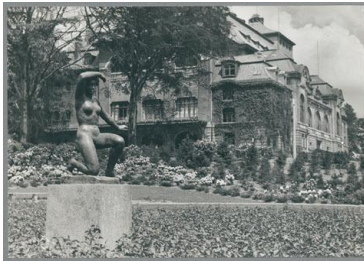

Große Kniende, 1935/36, Bronze

Weitere Titel	Kniende Waldheim
Sammlungsbereich	Fotografie
Künstler*in	Georg Kolbe
Datierung	1935/36 (Entwurf)
Material/Technik	Vintage, Silbergelatineabzug
Maße	11,6 x 16,4 cm (Fotomaß)
Inventarnummer	GK Fo-0460_009
Erwerbung	Nachlass Georg Kolbe
Werkverzeichnis-Nr.	W 36.002
Fotograf*in	Arthur Haardt
Rechte	Rechte vorbehalten - Freier Zugang

Text

Georg Kolbe, Große Kniende, 1935/36, Bronze, 138 cm, Mönchengladbach, Rosengarten vor der Kaiser-Friedrich-Halle