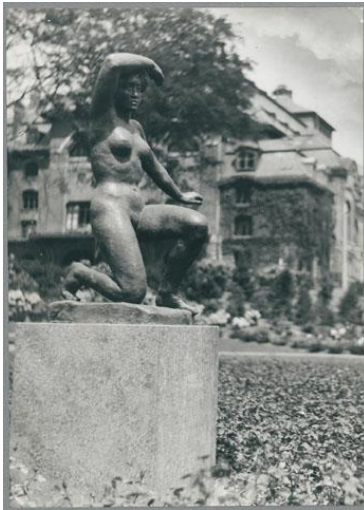

Große Kniende, 1935/36, Bronze

Weitere Titel	Kniende Waldheim
Sammlungsbereich	Fotografie
Künstler*in	Georg Kolbe
Datierung	1935/36 (Entwurf)
Material/Technik	Vintage, Silbergelatineabzug
Maße	16,6 x 11,9 cm (Fotomaß)
Inventarnummer	GKFo-0460_007
Erwerbung	Nachlass Georg Kolbe
Fotograf*in	Arthur Haardt
Rechte	Rechte vorbehalten - Freier Zugang

Text

Georg Kolbe, Große Kniende, 1935/36, Bronze, 138 cm, Mönchengladbach, Rosengarten vor der Kaiser-Friedrich-Halle