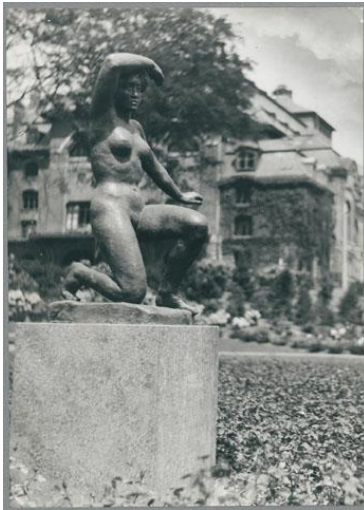

## Große Kniende, 1935/36, Bronze

Weitere Titel	Kniende Waldheim
Sammlungsbereich	Fotografie
Künstler*in	Georg Kolbe
Datierung	1935/36 (Entwurf)
Material/Technik	Vintage, Silbergelatineabzug
Maße	16,6 x 11,9 cm (Fotomaß)
Inventarnummer	GKFo-0460_007
Erwerbung	Nachlass Georg Kolbe
Fotograf*in	Arthur Haardt
Rechte	Rechte vorbehalten - Freier Zugang

Text

Georg Kolbe, Große Kniende, 1935/36, Bronze, 138 cm, Mönchengladbach, Rosengarten vor der Kaiser-Friedrich-Halle