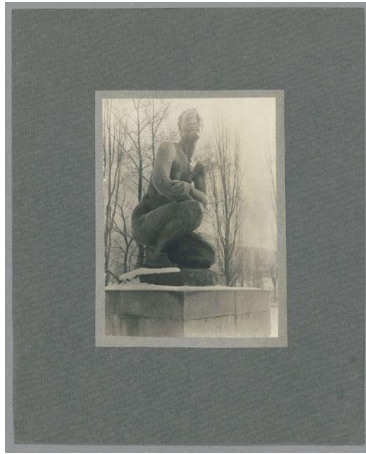

Große Kauernde, 1925/27, Bronze

| | |
|------------------|---|
| Weitere Titel | Kauernde Marburg |
| Sammlungsbereich | Fotografie |
| Künstler*in | Georg Kolbe |
| Datierung | 1925/27 (Entwurf) |
| Material/Technik | Vintage, Silbergelatineabzug, montiert auf Karton |
| Maße | 11 x 8 cm (Fotomaß) |
| Inventarnummer | GKFo-0292_016 |
| Erwerbung | Nachlass Georg Kolbe |
| Fotograf*in | Sabine Gowa-Spiero |
| Rechte | Rechte vorbehalten - Freier Zugang |

Text

Georg Kolbe, Große Kauernde, 1925/27, Bronze, 220 cm, Philipps-Universität Marburg