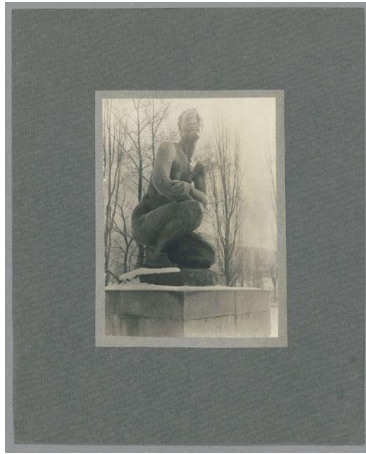

## Große Kauernde, 1925/27, Bronze

Weitere Titel	Kauernde Marburg
Sammlungsbereich	Fotografie
Künstler*in	Georg Kolbe
Datierung	1925/27 (Entwurf)
Material/Technik	Vintage, Silbergelatineabzug, montiert auf Karton
Maße	11 x 8 cm (Fotomaß)
Inventarnummer	GKFo-0292_016
Erwerbung	Nachlass Georg Kolbe
Fotograf*in	Sabine Gowa-Spiero
Rechte	Rechte vorbehalten - Freier Zugang

Text

Georg Kolbe, Große Kauernde, 1925/27, Bronze, 220 cm, Philipps-Universität Marburg