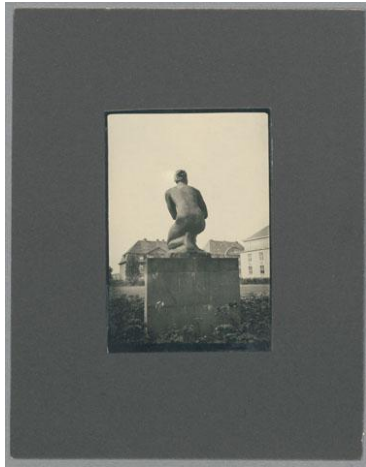

Große Kauernde, 1925/27, Bronze

Weitere Titel	Kauernde Marburg
Sammlungsbereich	Fotografie
Künstler*in	Georg Kolbe
Datierung	1925/27 (Entwurf)
Material/Technik	Vintage, Silbergelatineabzug, montiert auf Karton
Maße	8,7 x 6 cm (Fotomaß)
Inventarnummer	GKFo-0292_015
Erwerbung	Nachlass Georg Kolbe
Fotograf*in	Sabine Gowa-Spiero
Rechte	Rechte vorbehalten - Freier Zugang

Text

Georg Kolbe, Große Kauernde, 1925/27, Bronze, 220 cm, Philipps-Universität Marburg