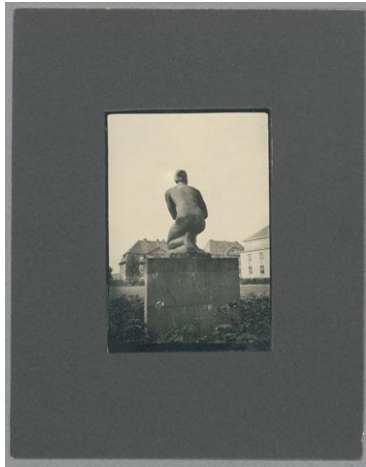

## Große Kauernde, 1925/27, Bronze

Weitere Titel	Kauernde Marburg
Sammlungsbereich	Fotografie
Künstler*in	Georg Kolbe
Datierung	1925/27 (Entwurf)
Material/Technik	Vintage, Silbergelatineabzug, montiert auf Karton
Maße	8,7 x 6 cm (Fotomaß)
Inventarnummer	GKFo-0292_015
Erwerbung	Nachlass Georg Kolbe
Fotograf*in	Sabine Gowa-Spiero
Rechte	Rechte vorbehalten - Freier Zugang

Text

Georg Kolbe, Große Kauernde, 1925/27, Bronze, 220 cm, Philipps-Universität Marburg