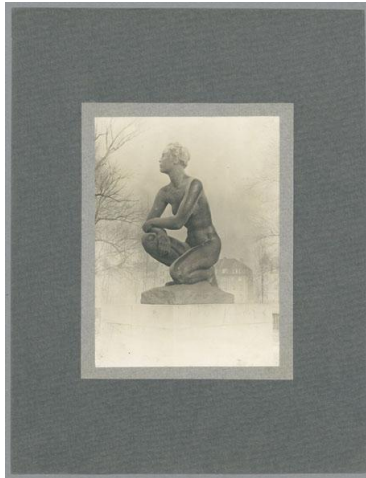

Große Kauernde, 1925/27, Bronze

Weitere Titel	Kauernde Marburg
Sammlungsbereich	Fotografie
Künstler*in	Georg Kolbe
Datierung	1925/27 (Entwurf)
Material/Technik	Vintage, Silbergelatineabzug, montiert auf Karton
Maße	11 x 8 cm (Fotomaß)
Inventarnummer	GKFo-0292_014
Erwerbung	Nachlass Georg Kolbe
Fotograf*in	Sabine Gowa-Spiero
Rechte	Rechte vorbehalten - Freier Zugang

Text

Georg Kolbe, Große Kauernde, 1925/27, Bronze, 220 cm, Philipps-Universität Marburg