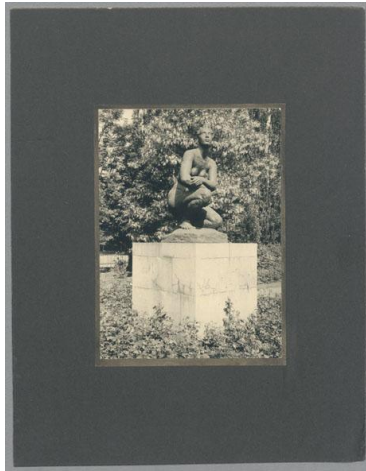

Große Kauernde, 1925/27, Bronze

Weitere Titel	Kauernde Marburg
Sammlungsbereich	Fotografie
Künstler*in	Georg Kolbe
Datierung	1925/27 (Entwurf)
Material/Technik	Vintage, Silbergelatineabzug, montiert auf Karton
Maße	11 x 8 cm (Fotomaß)
Inventarnummer	GKFo-0292_013
Erwerbung	Nachlass Georg Kolbe
Fotograf*in	Sabine Gowa-Spiero
Rechte	Rechte vorbehalten - Freier Zugang

Text

Georg Kolbe, Große Kauernde, 1925/27, Bronze, 220 cm, Philipps-Universität Marburg