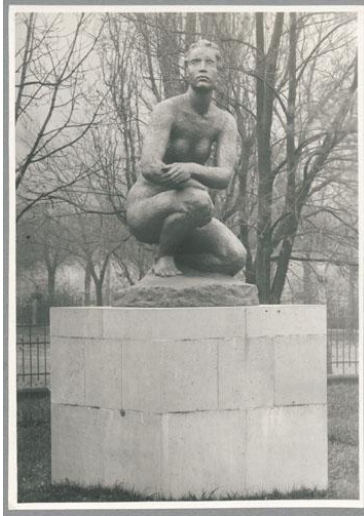

Große Kauernde, 1925/27, Bronze

Weitere Titel	Kauernde Marburg
Sammlungsbereich	Fotografie
Künstler*in	Georg Kolbe
Datierung	1925/27 (Entwurf)
Material/Technik	Vintage, Silbergelatineabzug
Maße	17,2 x 12,2 cm (Fotomaß)
Inventarnummer	GK Fo-0292_011
Erwerbung	Nachlass Georg Kolbe
Werkverzeichnis-Nr.	W 27.014
Fotograf*in	Unbekannte*r Künstler*in
Rechte	Rechte vorbehalten - Freier Zugang

Text

Georg Kolbe, Große Kauernde, 1925/27, Bronze, 220 cm, Philipps-Universität Marburg