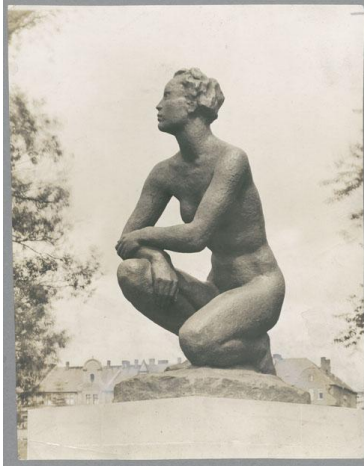

## Große Kauernde, 1925/27, Bronze

Sammlungsbereich	Fotografie
Künstler*in	Georg Kolbe
Datierung	1925/27 (Entwurf)
Material/Technik	Vintage, Silbergelatineabzug
Maße	21,4 x 16,3 cm (Fotomaß)
Inventarnummer	GKFo-0292_009
Erwerbung	Nachlass Georg Kolbe
Fotograf*in	Unbekannte*r Künstler*in
Rechte	Rechte vorbehalten - Freier Zugang

Text

Georg Kolbe, Große Kauernde, 1925/27, Bronze, 220 cm, Philipps-Universität Marburg