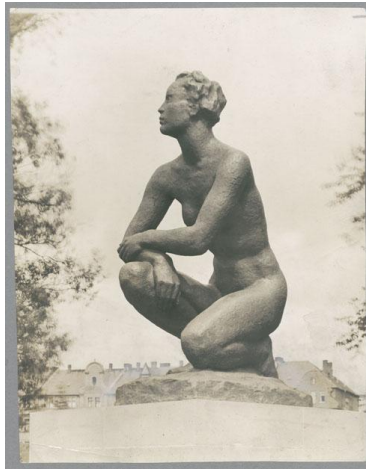

## Große Kauernde, 1925/27, Bronze

Sammlungsbereich	Fotografie
Künstler*in	Georg Kolbe
Datierung	1925/27 (Entwurf)
Material/Technik	Vintage, Silbergelatineabzug
Maße	21,4 x 16,3 cm (Fotomaß)
Inventarnummer	GKFo-0292_009
Erwerbung	Nachlass Georg Kolbe
Fotograf*in	Unbekannte*r Künstler*in
Rechte	Rechte vorbehalten - Freier Zugang

Text

Georg Kolbe, Große Kauernde, 1925/27, Bronze, 220 cm, Philipps-Universität Marburg