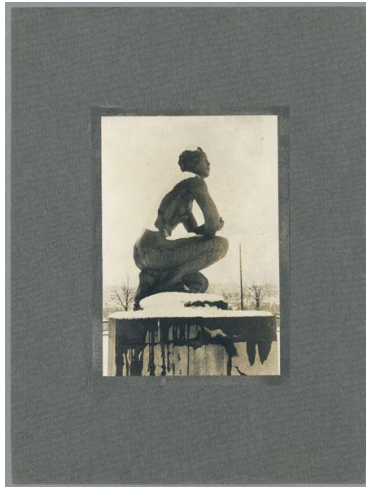

Große Kauernde, 1925/27, Bronze

Weitere Titel	Kauernde Marburg
Samlungsbereich	Fotografie
Künstler*in	Georg Kolbe
Datierung	1925/27 (Entwurf)
Material/Technik	Vintage, Silbergelatineabzug, montiert auf Karton
Maße	11,2 x 7,7 cm (Fotomaß)
Inventarnummer	GKFo-0292_017
Erwerbung	Nachlass Georg Kolbe
Fotograf*in	Sabine Gowa-Spiero
Rechte	Rechte vorbehalten - Freier Zugang

Text

Georg Kolbe, Große Kauernde, 1925/27, Bronze, 220 cm, Philipps-Universität Marburg