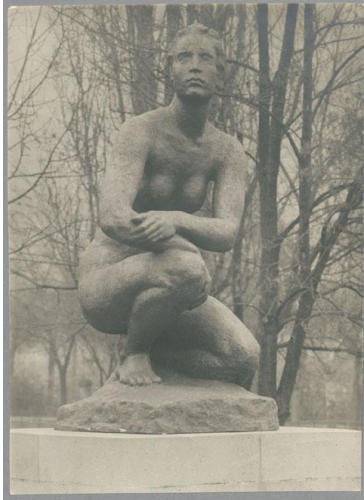

Große Kauernde, 1925/27, Bronze

Weitere Titel	Kauernde Marburg
Sammlungsbereich	Fotografie
Künstler*in	Georg Kolbe
Datierung	1925/27 (Entwurf)
Material/Technik	Vintage, Silbergelatineabzug
Maße	22,8 x 16,6 cm (Fotomaß)
Inventarnummer	GK Fo-0292_007
Erwerbung	Nachlass Georg Kolbe
Werkverzeichnis-Nr.	W 27.014
Fotograf*in	Unbekannte*r Künstler*in
Rechte	Rechte vorbehalten - Freier Zugang

Text

Georg Kolbe, Große Kauernde, 1925/27, Bronze, 220 cm, Philipps-Universität Marburg