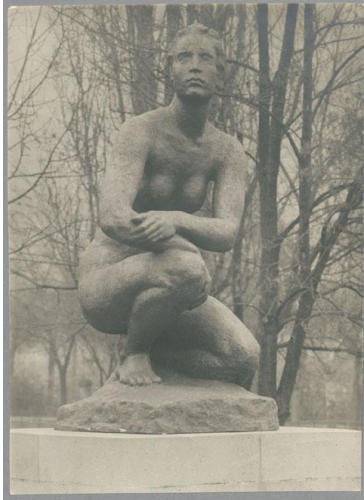

Große Kauernde, 1925/27, Bronze

Weitere Titel	Kauernde Marburg
Sammlungsbereich	Fotografie
Künstler*in	Georg Kolbe
Datierung	1925/27 (Entwurf)
Material/Technik	Vintage, Silbergelatineabzug
Maße	22,8 x 16,6 cm (Fotomaß)
Inventarnummer	GKFo-0292_007
Erwerbung	Nachlass Georg Kolbe
Werkverzeichnis-Nr.	W 27.014
Fotograf*in	Unbekannte*r Künstler*in
Rechte	Rechte vorbehalten - Freier Zugang

Text

Georg Kolbe, Große Kauernde, 1925/27, Bronze, 220 cm, Philipps-Universität Marburg