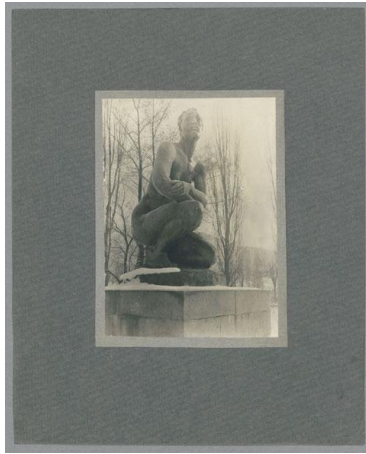

Große Kauernde, 1925/27, Bronze

Weitere Titel	Kauernde Marburg
Sammlungsbereich	Fotografie
Künstler*in	Georg Kolbe
Datierung	1925/27 (Entwurf)
Material/Technik	Vintage, Silbergelatineabzug, montiert auf Karton
Maße	11 x 8 cm (Fotomaß)
Inventarnummer	GKFo-0292_016
Erwerbung	Nachlass Georg Kolbe
Fotograf*in	Sabine Gowa-Spiero
Rechte	Rechte vorbehalten - Freier Zugang

Text

Georg Kolbe, Große Kauernde, 1925/27, Bronze, 220 cm, Philipps-Universität Marburg