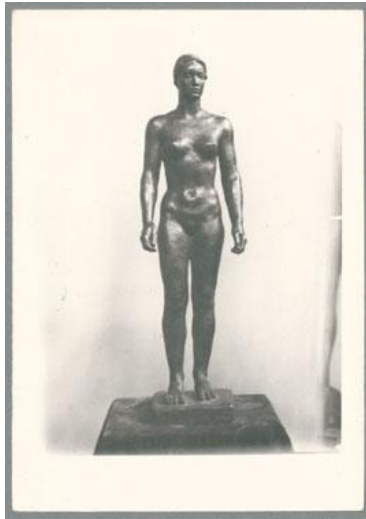

## Griechin, 1946, Bronze

Weitere Titel	Griechische Studentin
Sammlungsbereich	Fotografie
Künstler*in	Georg Kolbe
Datierung	1946 (Entwurf)
Material/Technik	Vintage, Silbergelatineabzug
Maße	13 x 9 cm (Fotomaß)
Inventarnummer	GKFo-0471_001
Erwerbung	Nachlass Georg Kolbe
Werkverzeichnis-Nr.	W 46.005
Fotograf*in	Unbekannte*r Künstler*in
Rechte	Rechte vorbehalten - Freier Zugang

Text

Georg Kolbe, Griechin, 1946, Bronze, 73 cm