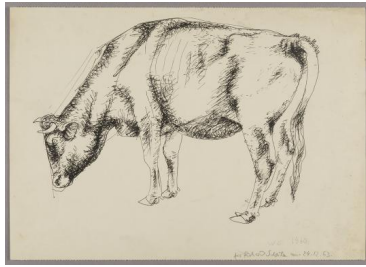

## Grasender Stier

Sammlungsbereich	Zeichnung
Künstler*in	Waldemar Grzimek
Datierung	1960 (Entwurf)
Material/Technik	Feder, Tusche auf Papier
Maße	29,9 x 41,9 cm (Blattmaß)
Inventarnummer	Z1903
Erwerbung	Nachlass Richard Scheibe, erworben mit Mitteln der Deutschen Klassenlotterie, 1983
Fotograf*in	Markus Hilbich, Berlin
Rechte	© Tomas Grzimek, Jacobsdorf