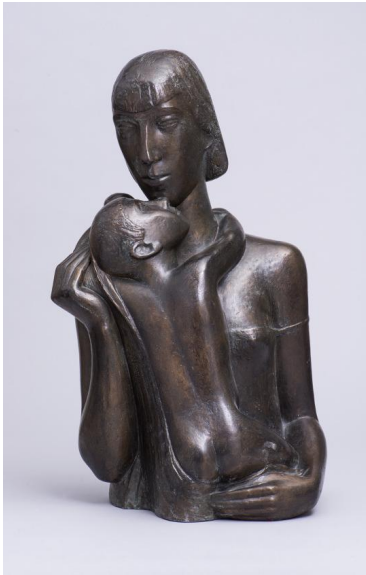

Geschwister

Weitere Titel	Mädchen von einem Kleinkind umhalst
Sammlungsbereich	Plastik
Künstler*in	Emy Roeder
Datierung	1933 (Entwurf)
Maße	64 cm (Höhe)
Inventarnummer	P338
Erwerbung	Schenkung aus Privatbesitz, 2000
Fotograf*in	Markus Hilbich, Berlin
Rechte	© Museum im Kulturspeicher Würzburg mit Nachlass Emy Roeder