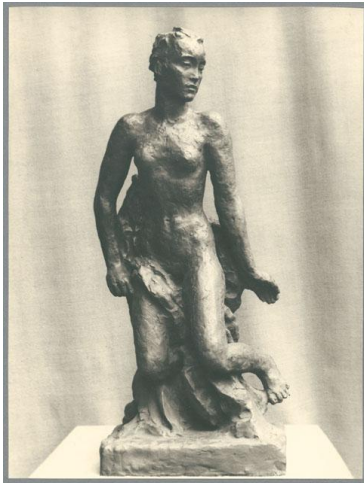

Genius, 1928, Bronze

Weitere Titel	Entwurf Genius für das Opernhaus in Berlin
Sammlungsbereich	Fotografie
Künstler*in	Georg Kolbe
Datierung	1928 (Entwurf)
Material/Technik	Vintage, Silbergelatineabzug
Maße	22,2 x 16,6 cm (Fotomaß)
Inventarnummer	GKFo-0357_005
Erwerbung	Nachlass Georg Kolbe
Fotograf*in	Unbekannte*r Künstler*in
Rechte	Rechte vorbehalten - Freier Zugang

Text

Georg Kolbe, Genius, 1928, Bronze, 64 cm