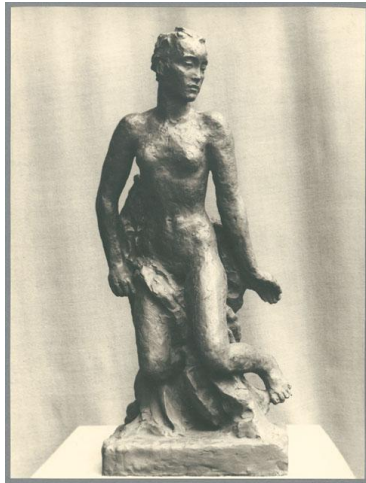

Genius, 1928, Bronze

Weitere Titel	Entwurf Genius für das Opernhaus in Berlin
Sammlungsbereich	Fotografie
Künstler*in	Georg Kolbe
Datierung	1928 (Entwurf)
Material/Technik	Vintage, Silbergelatineabzug
Maße	22,2 x 16,6 cm (Fotomaß)
Inventarnummer	GKFo-0357_005
Erwerbung	Nachlass Georg Kolbe
Fotograf*in	Unbekannte*r Künstler*in
Rechte	Rechte vorbehalten - Freier Zugang

Text

Georg Kolbe, Genius, 1928, Bronze, 64 cm