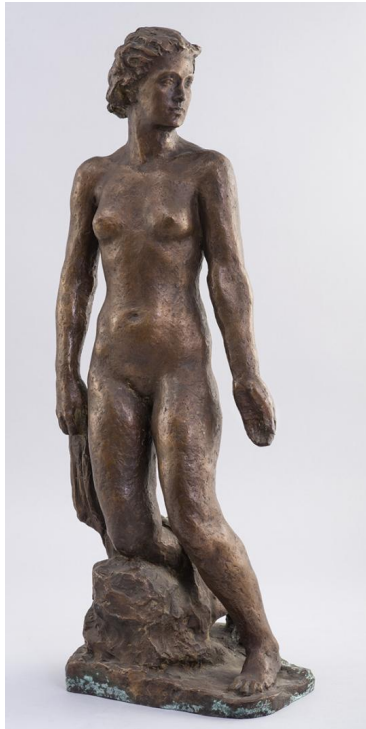

Genius

Sammlungsbereich	Plastik
Künstler*in	Georg Kolbe
Datierung	1946 (Entwurf)
Material/Technik	Bronze
Maße	58 cm (Höhe)
Inventarnummer	P111
Literaturhinweis	Ursel Berger: Georg Kolbe. Leben und Werk, mit dem Katalog der Kolbe-Plastiken im Georg-Kolbe-Museum, Berlin 1990, Kat. Nr. field not defined
Erwerbung	Nachlass Georg Kolbe
Werkverzeichnis-Nr.	W 46.003
Fotograf*in	Markus Hilbich, Berlin
Rechte	Public Domain Mark 1.0