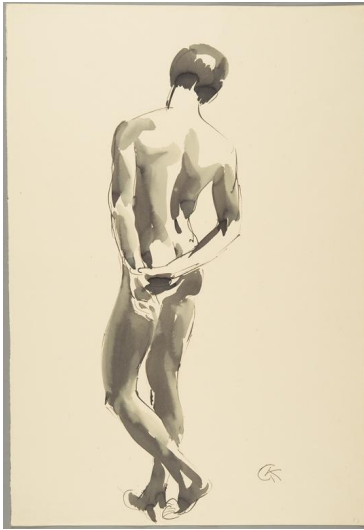

Gehender Jüngling

Sammlungsbereich	Zeichnung
Künstler*in	Georg Kolbe
Datierung	1916 - 1920 (Entwurf)
Material/Technik	Feder und Pinsel, Tusche auf Papier
Maße	50,9 x 34,9 cm (Blattmaß)
Inventarnummer	Z308
Erwerbung	Nachlass Georg Kolbe
Fotograf*in	Markus Hilbich, Berlin
Rechte	Public Domain Mark 1.0