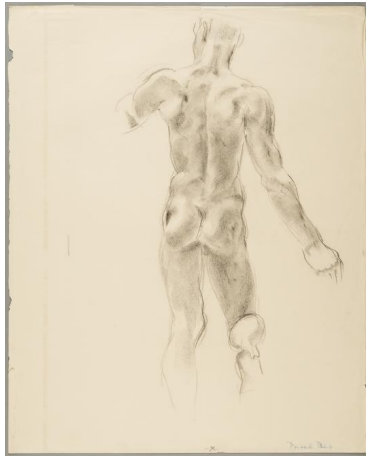

Gehender

Sammlungsbereich	Zeichnung
Künstler*in	Georg Kolbe
Datierung	nach 1940 (Entwurf)
Material/Technik	Kreide auf Papier
Maße	50,6 x 40,7 cm (Blattmaß)
Inventarnummer	Z1065
Erwerbung	Nachlass Georg Kolbe
Fotograf*in	Markus Hilbich, Berlin
Rechte	Public Domain Mark 1.0