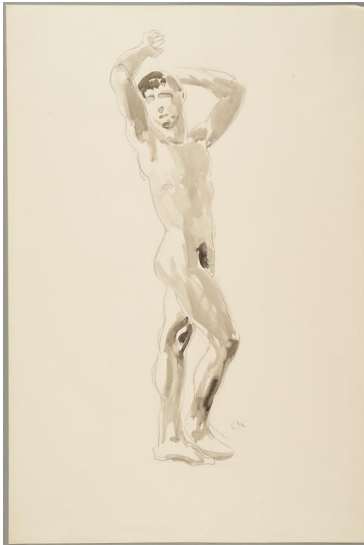

Gehender

Sammlungsbereich	Zeichnung
Künstler*in	Georg Kolbe
Datierung	1910/14 (Entwurf)
Material/Technik	Pinsel, Tusche und Kreide auf Papier
Maße	47,7 x 31,8 cm (Blattmaß)
Inventarnummer	Z179
Erwerbung	Nachlass Georg Kolbe
Fotograf*in	Markus Hilbich, Berlin
Rechte	Public Domain Mark 1.0