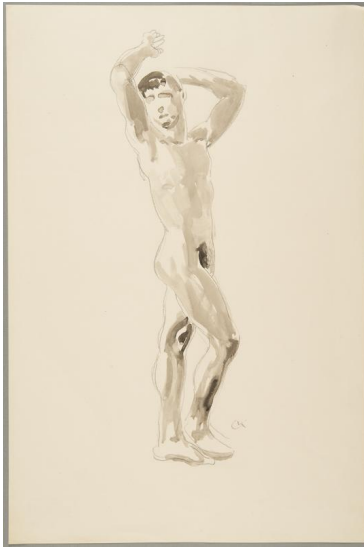

Gehender

Sammlungsbereich	Zeichnung
Künstler*in	Georg Kolbe
Datierung	1910/14 (Entwurf)
Material/Technik	Pinsel, Tusche und Kreide auf Papier
Maße	47,7 x 31,8 cm (Blattmaß)
Inventarnummer	Z179
Erwerbung	Nachlass Georg Kolbe
Fotograf*in	Markus Hilbich, Berlin
Rechte	Public Domain Mark 1.0