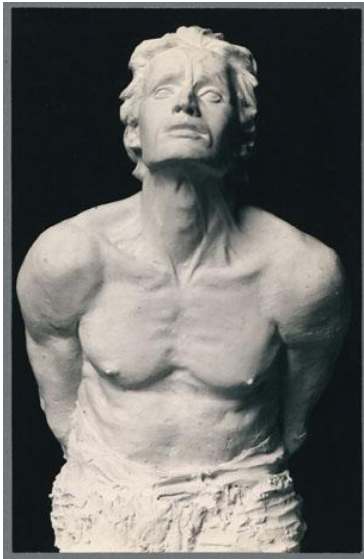

Gefesselter, Detail, 1901, Gips

Weitere Titel	Prometheus
Sammlungsbereich	Fotografie
Künstler*in	Georg Kolbe
Datierung	1901 (Entwurf)
Material/Technik	Vintage, Silbergelatineabzug
Maße	16,1 x 10,3 cm (Fotomaß)
Inventarnummer	GKFo-0004_001
Erwerbung	Nachlass Georg Kolbe
Werkverzeichnis-Nr.	W 01.005
Fotograf*in	Unbekannte*r Künstler*in
Rechte	Rechte vorbehalten - Freier Zugang

Text

Georg Kolbe, Gefesselter, Detail, 1901, Gips, unterlebensgroß