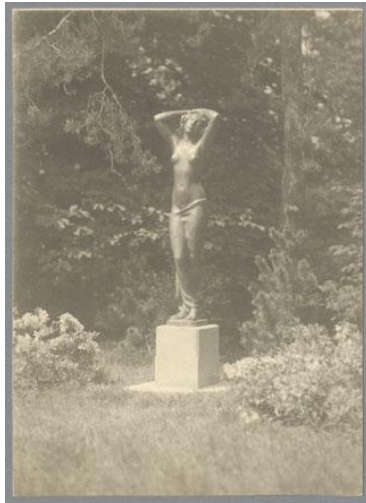

Gartenfigur, 1912, Bronze

Weitere Titel	Mädchenfigur Modell zur Statue für Garten Ziese
Sammlungsbereich	Fotografie
Künstler*in	Georg Kolbe
Datierung	1912 (Entwurf)
Material/Technik	Vintage, Silbergelatineabzug
Maße	15,1 x 13,3 cm (Fotomaß)
Inventarnummer	GKFo-0114_006
Erwerbung	Nachlass Georg Kolbe
Werkverzeichnis-Nr.	W 12.015
Fotograf*in	Unbekannte*r Künstler*in
Rechte	Rechte vorbehalten - Freier Zugang

Text

Georg Kolbe, Gartenfigur, 1912, Bronze, 125 cm