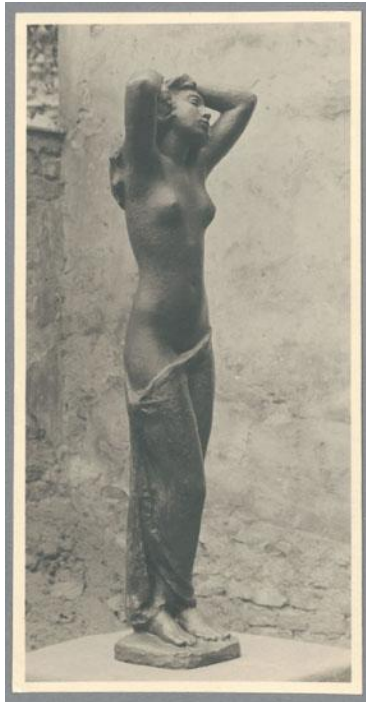

Gartenfigur, 1912, Bronze

Weitere Titel	Mädchenfigur Modell zur Statue für Garten Ziese
Sammlungsbereich	Fotografie
Künstler*in	Georg Kolbe
Datierung	1912 (Entwurf)
Material/Technik	Vintage, Silbergelatineabzug
Maße	18,8 x 9,6 cm (Fotomaß)
Inventarnummer	GKFo-0114_005
Erwerbung	Nachlass Georg Kolbe
Werkverzeichnis-Nr.	W 12.014
Fotograf*in	Ludwig Schnorr von Carolsfeld
Rechte	Public Domain Mark 1.0

Text

Georg Kolbe, Gartenfigur, 1912, Bronze, 125 cm