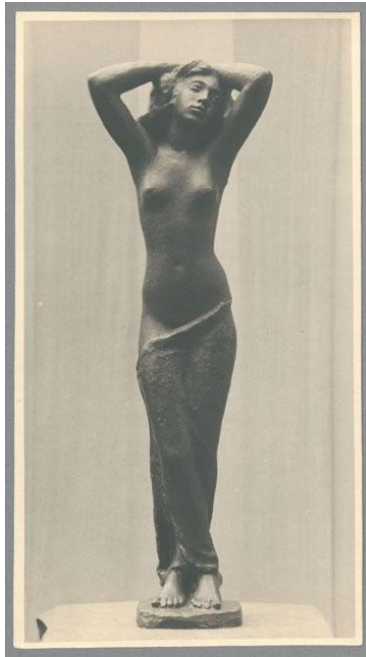

Gartenfigur, 1912, Bronze

Weitere Titel	Mädchenfigur Modell zur Statue für Garten Ziese
Sammlungsbereich	Fotografie
Künstler*in	Georg Kolbe
Datierung	1912 (Entwurf)
Material/Technik	Vintage, Silbergelatineabzug
Maße	22 x 12 cm (Fotomaß)
Inventarnummer	GKFo-0114_002
Erwerbung	Nachlass Georg Kolbe
Werkverzeichnis-Nr.	W 12.014
Fotograf*in	Ludwig Schnorr von Carolsfeld
Rechte	Public Domain Mark 1.0

Text

Georg Kolbe, Gartenfigur, 1912, Bronze, 125 cm