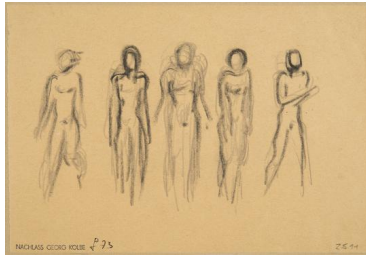

Fünf stehende Frauen

Weitere Titel	vermutlich Skizze 'Beethoven-Denkmal' für Berlin
Sammlungsbereich	Zeichnung
Künstler*in	Georg Kolbe
Datierung	1927 (Entwurf)
Material/Technik	Bleistift und Kreide auf Papier
Maße	11,7 x 16,9 cm (Blattmaß)
Inventarnummer	Z511
Erwerbung	Nachlass Georg Kolbe
Werkverzeichnis-Nr.	W 27.023
Fotograf*in	Markus Hilbich, Berlin
Rechte	Public Domain Mark 1.0