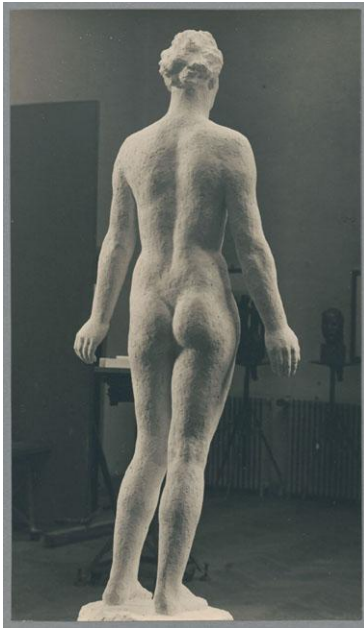

Frauenstatue III, 1938, Gips

Weitere Titel	Große Frauenstatue Große Ben-Figur
Sammlungsbereich	Fotografie
Künstler*in	Georg Kolbe
Datierung	1938 (Entwurf)
Material/Technik	Vintage, Silbergelatineabzug
Maße	22,4 x 12,8 cm (Fotomaß)
Inventarnummer	GKFo-0432_015
Erwerbung	Nachlass Georg Kolbe
Werkverzeichnis-Nr.	W 38.003
Fotograf*in	Unbekannte*r Künstler*in
Rechte	Rechte vorbehalten - Freier Zugang

Text

Georg Kolbe, Frauenstatue III, 1938, Gips, ca. 212 cm