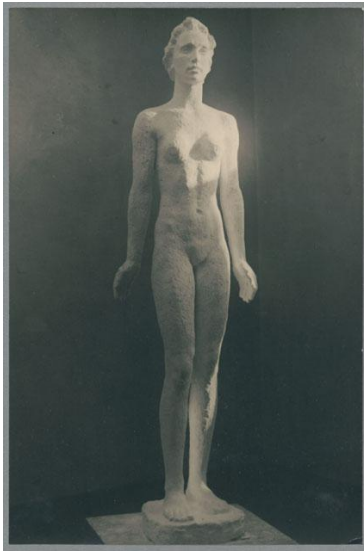

Frauenstatue II, 1929, Gips

| | |
|------------------|------------------------------------|
| Weitere Titel | Frauenstatue |
| Sammlungsbereich | Fotografie |
| Künstler*in | Georg Kolbe |
| Datierung | 1929 (Entwurf) |
| Material/Technik | Vintage, Silbergelatineabzug |
| Maße | 22 x 14,4 cm (Fotomaß) |
| Inventarnummer | GKFo-0380_014 |
| Erwerbung | Nachlass Georg Kolbe |
| Fotograf*in | Unbekannte*r Künstler*in |
| Rechte | Rechte vorbehalten - Freier Zugang |

Text

Georg Kolbe, Frauenstatue II, 1929, Gips, ca. 206 cm