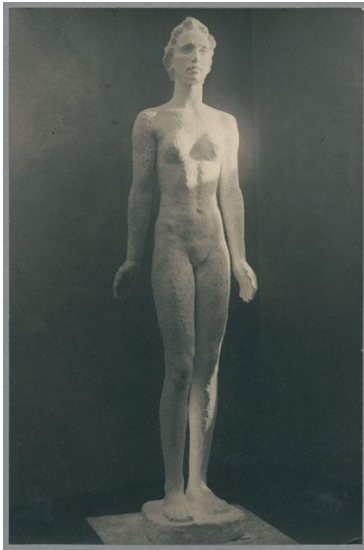

Frauenstatue II, 1929, Gips

| | |
|------------------|------------------------------------|
| Weitere Titel | Frauenstatue |
| Sammlungsbereich | Fotografie |
| Künstler*in | Georg Kolbe |
| Datierung | 1929 (Entwurf) |
| Material/Technik | Vintage, Silbergelatineabzug |
| Maße | 22 x 14,4 cm (Fotomaß) |
| Inventarnummer | GKFo-0380_014 |
| Erwerbung | Nachlass Georg Kolbe |
| Fotograf*in | Unbekannte*r Künstler*in |
| Rechte | Rechte vorbehalten - Freier Zugang |

Text

Georg Kolbe, Frauenstatue II, 1929, Gips, ca. 206 cm