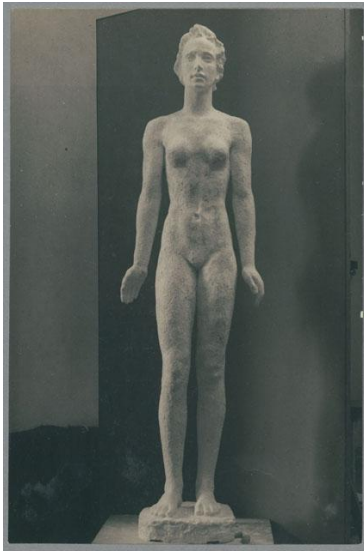

Frauenstatue II, 1929, Gips

Weitere Titel	Frauenstatue
Sammlungsbereich	Fotografie
Künstler*in	Georg Kolbe
Datierung	1929 (Entwurf)
Material/Technik	Vintage, Silbergelatineabzug
Maße	22 x 14,4 cm (Fotomaß)
Inventarnummer	GKFo-0380_013
Erwerbung	Nachlass Georg Kolbe
Fotograf*in	Unbekannte*r Künstler*in
Rechte	Rechte vorbehalten - Freier Zugang

Text

Georg Kolbe, Frauenstatue II, 1929, Gips, ca. 206 cm