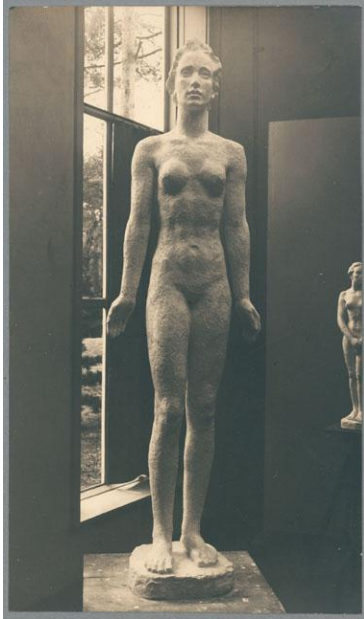

Frauenstatue II, 1929, Gips

Weitere Titel	Frauenstatue
Sammlungsbereich	Fotografie
Künstler*in	Georg Kolbe
Datierung	1929 (Entwurf)
Material/Technik	Vintage, Silbergelatineabzug
Maße	22,3 x 12,8 cm (Fotomaß)
Inventarnummer	GKFo-0380_011
Erwerbung	Nachlass Georg Kolbe
Fotograf*in	Margrit Schwartzkopff
Rechte	Rechte vorbehalten - Freier Zugang

Text

Georg Kolbe, Frauenstatue II, 1929, Gips, ca. 206 cm