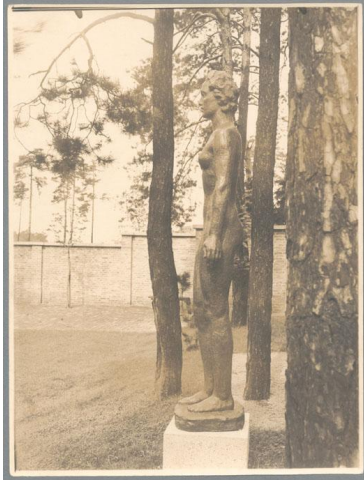

Frauenstatue II, 1929, Bronze

Weitere Titel	Frauenstatue
Sammlungsbereich	Fotografie
Künstler*in	Georg Kolbe
Datierung	1929 (Entwurf)
Material/Technik	Vintage, Silbergelatineabzug
Maße	23,8 x 17,9 cm (Fotomaß)
Inventarnummer	GKFo-0380_009
Erwerbung	Nachlass Georg Kolbe
Fotograf*in	Unbekannte*r Künstler*in
Rechte	Rechte vorbehalten - Freier Zugang

Text

Georg Kolbe, Frauenstatue II, 1929, Bronze, 206 cm, Berlin, Sensburger Allee 26