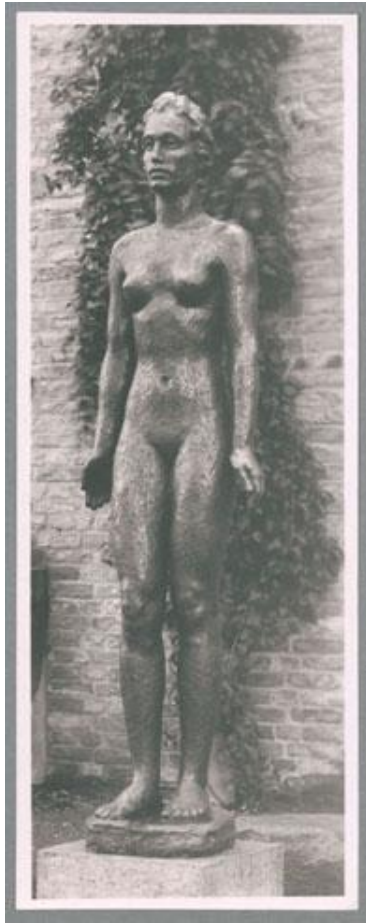

Frauenstatue II, 1929, Bronze

Weitere Titel	Frauenstatue
Sammlungsbereich	Fotografie
Künstler*in	Georg Kolbe
Datierung	1929 (Entwurf)
Material/Technik	Vintage, Silbergelatineabzug
Maße	16,9 x 6,4 cm (Fotomaß)
Inventarnummer	GKFo-0380_005
Erwerbung	Nachlass Georg Kolbe
Fotograf*in	Unbekannte*r Künstler*in
Rechte	Rechte vorbehalten - Freier Zugang

Text

Georg Kolbe, Frauenstatue II, 1929, Bronze, 206 cm, Berlin, Sensburger Allee 26