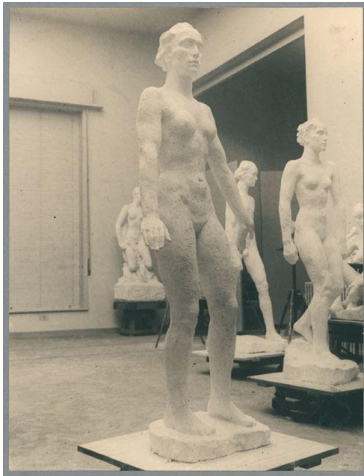

## Frauenstatue I, 1929, Gips

Weitere Titel	Frauenstatue
Sammlungsbereich	Fotografie
Künstler*in	Georg Kolbe
Datierung	1929 (Entwurf)
Material/Technik	Vintage, Silbergelatineabzug
Maße	22 x 16,7 cm (Fotomaß)
Inventarnummer	GKFo-0379_005
Erwerbung	Nachlass Georg Kolbe
Fotograf*in	Unbekannte*r Künstler*in
Rechte	Rechte vorbehalten - Freier Zugang

Text

Georg Kolbe, Frauenstatue I, 1929, Gips, 206 cm