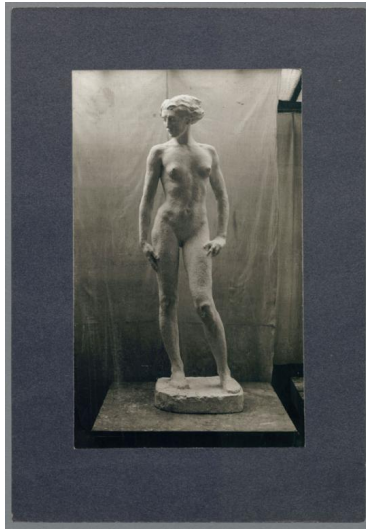

Frauenstatue, 1910, Gips

Weitere Titel	Weibliche Statue Modell zu einer Bronzefigur
Sammlungsbereich	Fotografie
Künstler*in	Georg Kolbe
Datierung	1910 (Entwurf)
Material/Technik	Vintage, Silbergelatineabzug, montiert auf Karton
Maße	16,9 x 12,5 cm (Fotomaß)
Inventarnummer	GKFo-0074_003
Erwerbung	Nachlass Georg Kolbe
Werkverzeichnis-Nr.	W 10.003
Fotograf*in	Curt Baumgarten
Rechte	Rechte vorbehalten - Freier Zugang

Text

Georg Kolbe, Frauenstatue, 1910, Gips, 190 cm