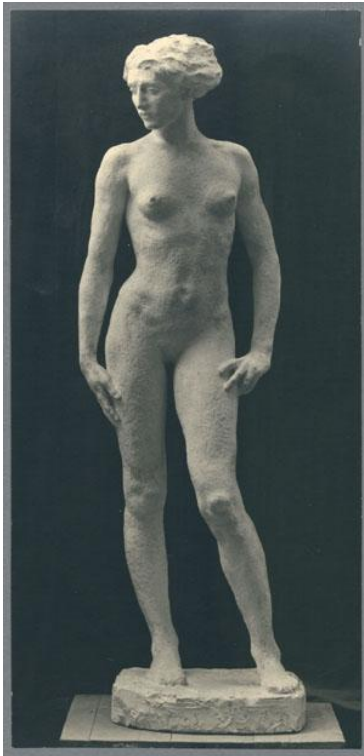

Frauenstatue

Weitere Titel	Weibliche Statue Modell zu einer Bronzefigur
Sammlungsbereich	Fotografie
Künstler*in	Georg Kolbe
Datierung	1910 (Entwurf)
Material/Technik	Vintage, Silbergelatineabzug
Maße	21,4 x 10,1 cm (Fotomaß)
Inventarnummer	GKFo-0074_002
Erwerbung	Nachlass Georg Kolbe
Werkverzeichnis-Nr.	W 10.003
Fotograf*in	Ludwig Schnorr von Carolsfeld
Rechte	Public Domain Mark 1.0

Text

Georg Kolbe, Frauenstatue, 1910, Gips, 190 cm