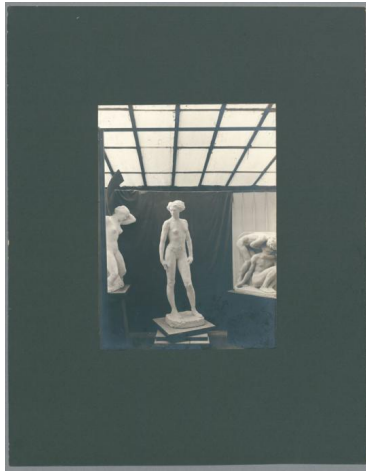

Frauenstatue

Weitere Titel	Weibliche Statue Modell zu einer Bronzefigur
Sammlungsbereich	Fotografie
Künstler*in	Georg Kolbe
Datierung	1910 (Entwurf)
Material/Technik	Vintage, Silbergelatineabzug, montiert auf Karton
Maße	16,5 x 12 cm (Fotomaß)
Inventarnummer	GKFo-0074_005
Erwerbung	Nachlass Georg Kolbe
Werkverzeichnis-Nr.	W 10.003
Fotograf*in	Ludwig Schnorr von Carolsfeld
Rechte	Public Domain Mark 1.0

Text

Georg Kolbe, Frauenstatue, 1910, Gips, 190 cm