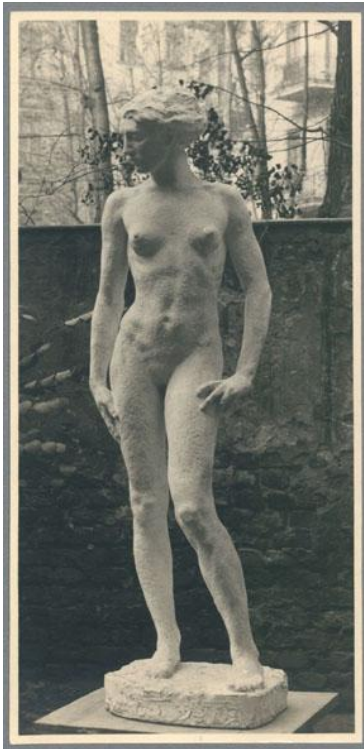

## Frauenstatue

Weitere Titel	Weibliche Statue Modell zu einer Bronzefigur
Sammlungsbereich	Fotografie
Künstler*in	Georg Kolbe
Datierung	1910 (Entwurf)
Material/Technik	Vintage, Silbergelatineabzug
Maße	20,3 x 9,9 cm (Fotomaß)
Inventarnummer	GKFo-0074_001
Erwerbung	Nachlass Georg Kolbe
Werkverzeichnis-Nr.	W 10.003
Fotograf*in	Ludwig Schnorr von Carolsfeld
Rechte	Public Domain Mark 1.0

Text

Georg Kolbe, Frauenstatue, 1910, Gips, 190 cm