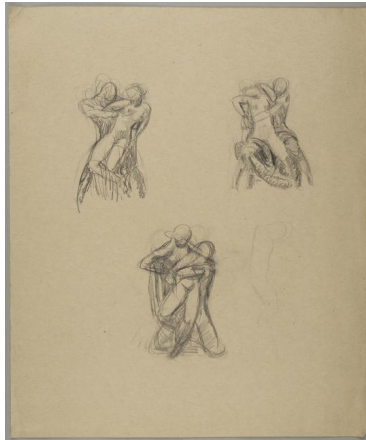

Frauenraubgruppen

Weitere Titel	vermutlich Entwürfe für die Werkbundaustellung in Köln 1914
---------------	--

Sammlungsbereich	Zeichnung
------------------	-----------

Künstler*in	Georg Kolbe
-------------	-------------

Datierung	1913 (Entwurf)
-----------	----------------

Material/Technik	Bleistift auf Papier
------------------	----------------------

Maße	47,7 x 39,7 cm (Blattmaß)
------	---------------------------

Inventarnummer	Z187
----------------	------