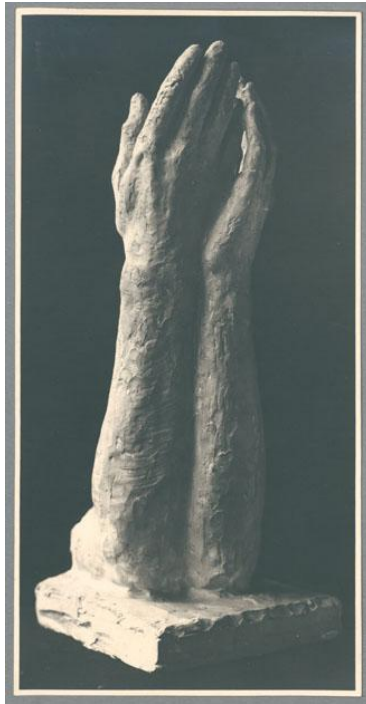

Frauenhände, 1927, Plastelin

Weitere Titel	Handstudie Entwurf für das Grabmal der Schwesternschaft Lübeck
Sammlungsbereich	Fotografie
Künstler*in	Georg Kolbe
Datierung	1927 (Entwurf)
Material/Technik	Vintage, Silbergelatineabzug
Maße	21,7 x 10,9 cm (Fotomaß)
Inventarnummer	GKFo-0342_003
Erwerbung	Nachlass Georg Kolbe
Werkverzeichnis-Nr.	W 27.004
Fotograf*in	Unbekannte*r Künstler*in
Rechte	Rechte vorbehalten - Freier Zugang

Text

Georg Kolbe, Frauenhände, 1927, Plastelin, ca. 52 cm