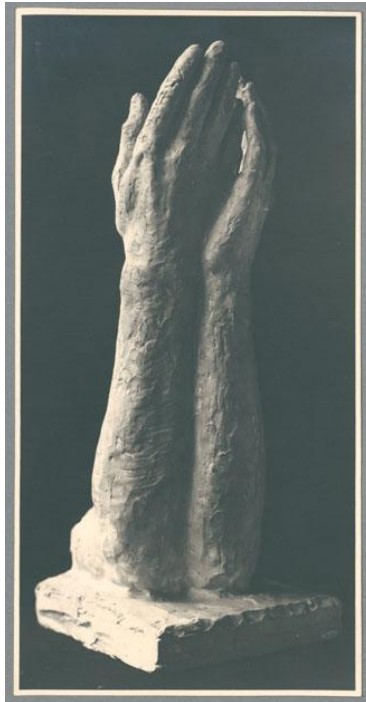

Frauenhände, 1927, Plastelin

Weitere Titel	Handstudie Entwurf für das Grabmal der Schwesternschaft Lübeck
Sammlungsbereich	Fotografie
Künstler*in	Georg Kolbe
Datierung	1927 (Entwurf)
Material/Technik	Vintage, Silbergelatineabzug
Maße	21,7 x 10,9 cm (Fotomaß)
Inventarnummer	GKFo-0342_003
Erwerbung	Nachlass Georg Kolbe
Werkverzeichnis-Nr.	W 27.004
Fotograf*in	Unbekannte*r Künstler*in
Rechte	Rechte vorbehalten - Freier Zugang

Text

Georg Kolbe, Frauenhände, 1927, Plastelin, ca. 52 cm