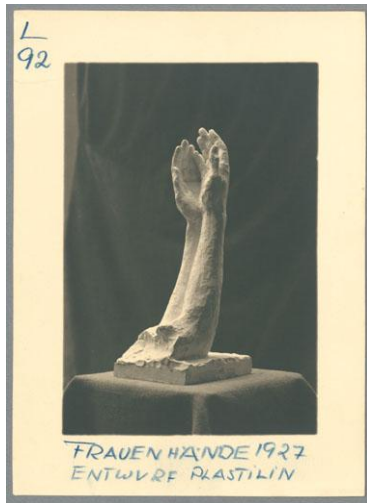

Frauenhände, 1927, Plastelin

Weitere Titel	Handstudie Entwurf für das Grabmal der Schwesternschaft Lübeck
Sammlungsbereich	Fotografie
Künstler*in	Georg Kolbe
Datierung	1927 (Entwurf)
Material/Technik	Vintage, Silbergelatineabzug
Maße	17,8 x 12,9 cm (Fotomaß)
Inventarnummer	GK Fo-0342_009
Erwerbung	Nachlass Georg Kolbe
Fotograf*in	Unbekannte*r Künstler*in
Rechte	Rechte vorbehalten - Freier Zugang

Text

Georg Kolbe, Frauenhände, 1927, Plastelin, ca. 52 cm