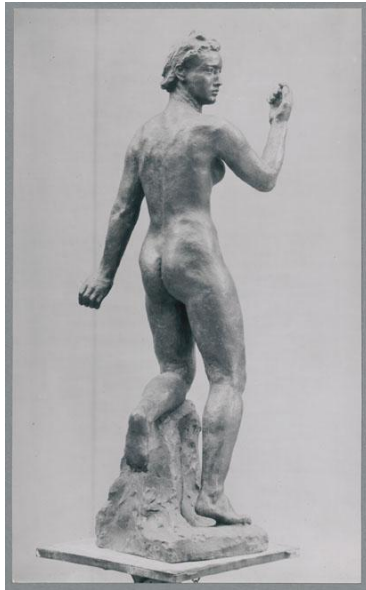

## Fortuna, 1941, Bronze

Sammlungsbereich	Fotografie
Künstler*in	Georg Kolbe
Datierung	1941 (Entwurf)
Material/Technik	Vintage, Silbergelatineabzug
Maße	22,7 x 13,8 cm (Fotomaß)
Inventarnummer	GKFo-0513_004
Erwerbung	Nachlass Georg Kolbe
Werkverzeichnis-Nr.	W 41.002
Fotograf*in	Margrit Schwartzkopff
Rechte	Rechte vorbehalten - Freier Zugang

Text

Georg Kolbe, Fortuna, 1941, Bronze, 94 cm