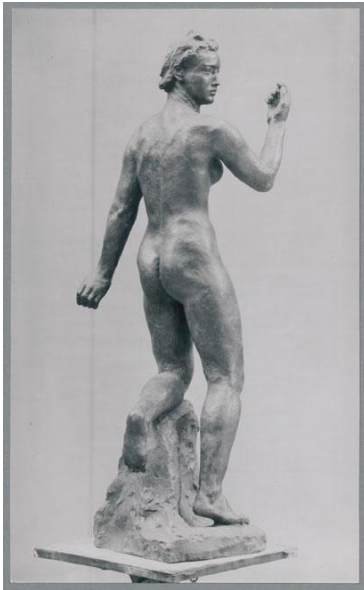

Fortuna, 1941, Bronze

Samlungsbereich	Fotografie
Künstler*in	Georg Kolbe
Datierung	1941 (Entwurf)
Material/Technik	Vintage, Silbergelatineabzug
Maße	22,7 x 13,8 cm (Fotomaß)
Inventarnummer	GKFo-0513_004
Erwerbung	Nachlass Georg Kolbe
Werkverzeichnis-Nr.	W 41.002
Fotograf*in	Margrit Schwartzkopff
Rechte	Rechte vorbehalten - Freier Zugang

Text

Georg Kolbe, Fortuna, 1941, Bronze, 94 cm