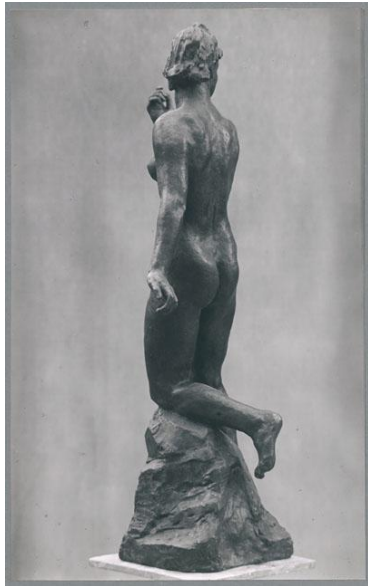

Fortuna, 1941, Bronze

| | |
|---------------------|------------------------------------|
| Sammlungsbereich | Fotografie |
| Künstler*in | Georg Kolbe |
| Datierung | 1941 (Entwurf) |
| Material/Technik | Vintage, Silbergelatineabzug |
| Maße | 22,2 x 13,7 cm (Fotomaß) |
| Inventarnummer | GKFo-0513_003 |
| Erwerbung | Nachlass Georg Kolbe |
| Werkverzeichnis-Nr. | W 41.002 |
| Fotograf*in | Margrit Schwartzkopff |
| Rechte | Rechte vorbehalten - Freier Zugang |

Text

Georg Kolbe, Fortuna, 1941, Bronze, 94 cm