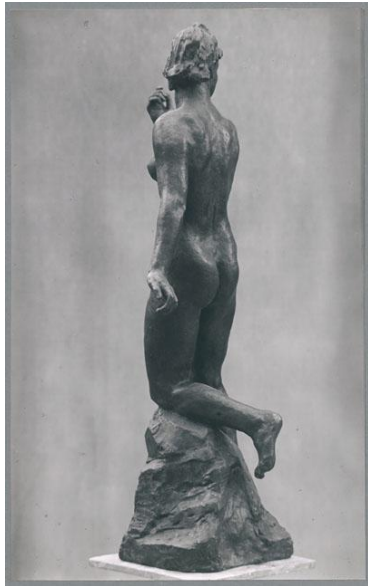

## Fortuna, 1941, Bronze

Samlungsbereich	Fotografie
Künstler*in	Georg Kolbe
Datierung	1941 (Entwurf)
Material/Technik	Vintage, Silbergelatineabzug
Maße	22,2 x 13,7 cm (Fotomaß)
Inventarnummer	GKFo-0513_003
Erwerbung	Nachlass Georg Kolbe
Werkverzeichnis-Nr.	W 41.002
Fotograf*in	Margrit Schwartzkopff
Rechte	Rechte vorbehalten - Freier Zugang

Text

Georg Kolbe, Fortuna, 1941, Bronze, 94 cm